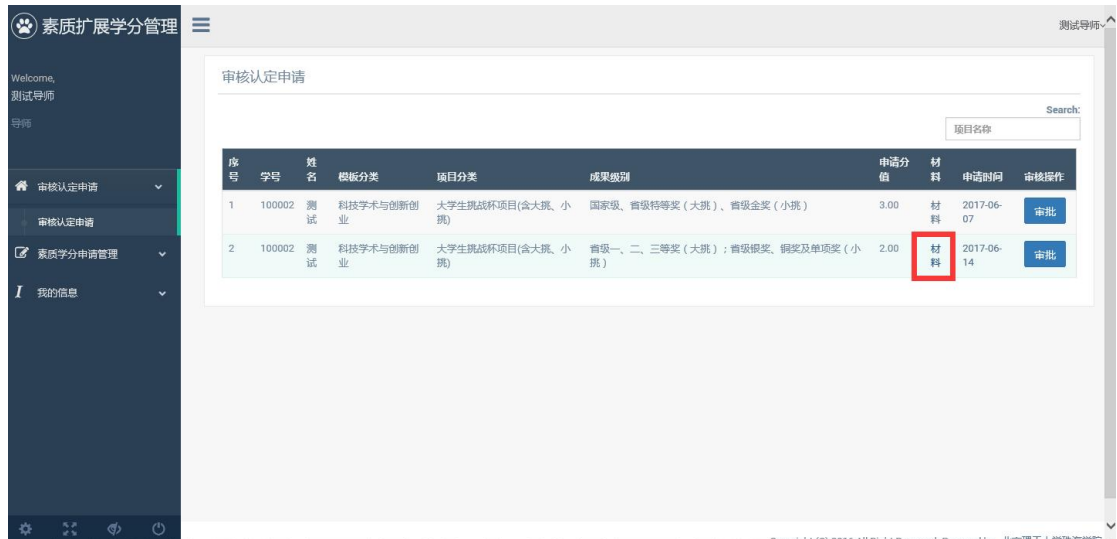

点击【审批】

根据学生上传的相关材料选择【驳回】或【通过】