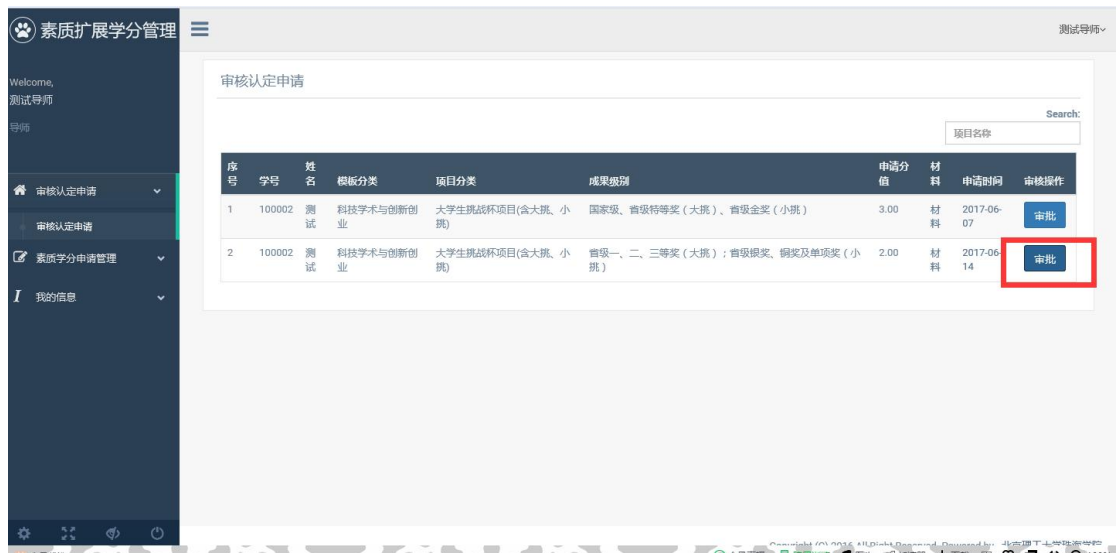

点击【审批】

根据学生上传的相关材料选择【驳回】或【通过】