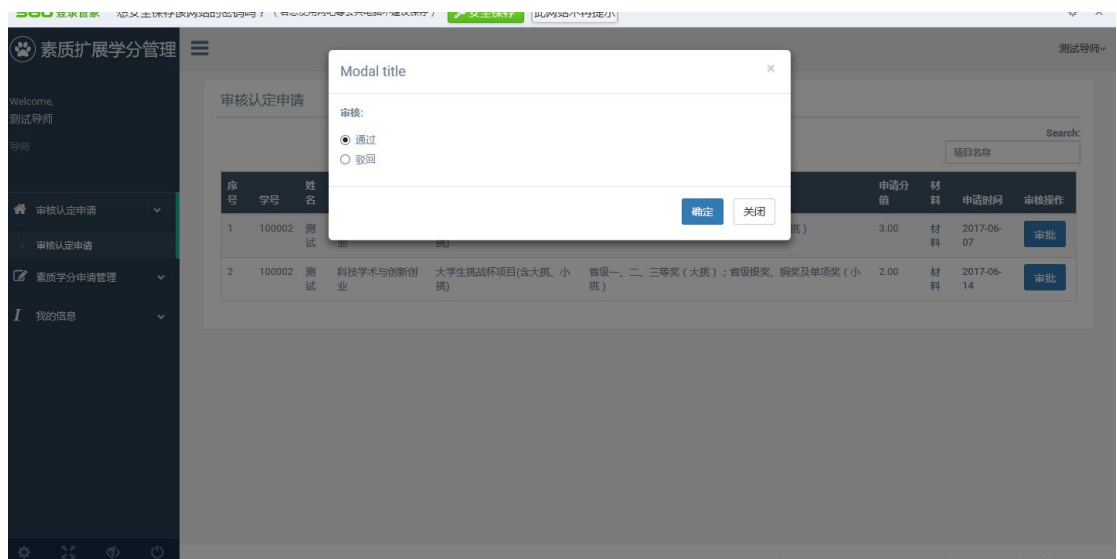

Copyright (C) 2016 All Right Reserved. Powered by - 北京理工大学珠海学院

点击【材料】可以浏览学生上传的附件材料

点击【审批】

根据学生上传的相关材料选择【驳回】或【通过】

点击【确定】完成审批

三、查看历史审核内容

点击【素质学分申请管理】→【素质学分申请列表】可以查看学生历史申请记录