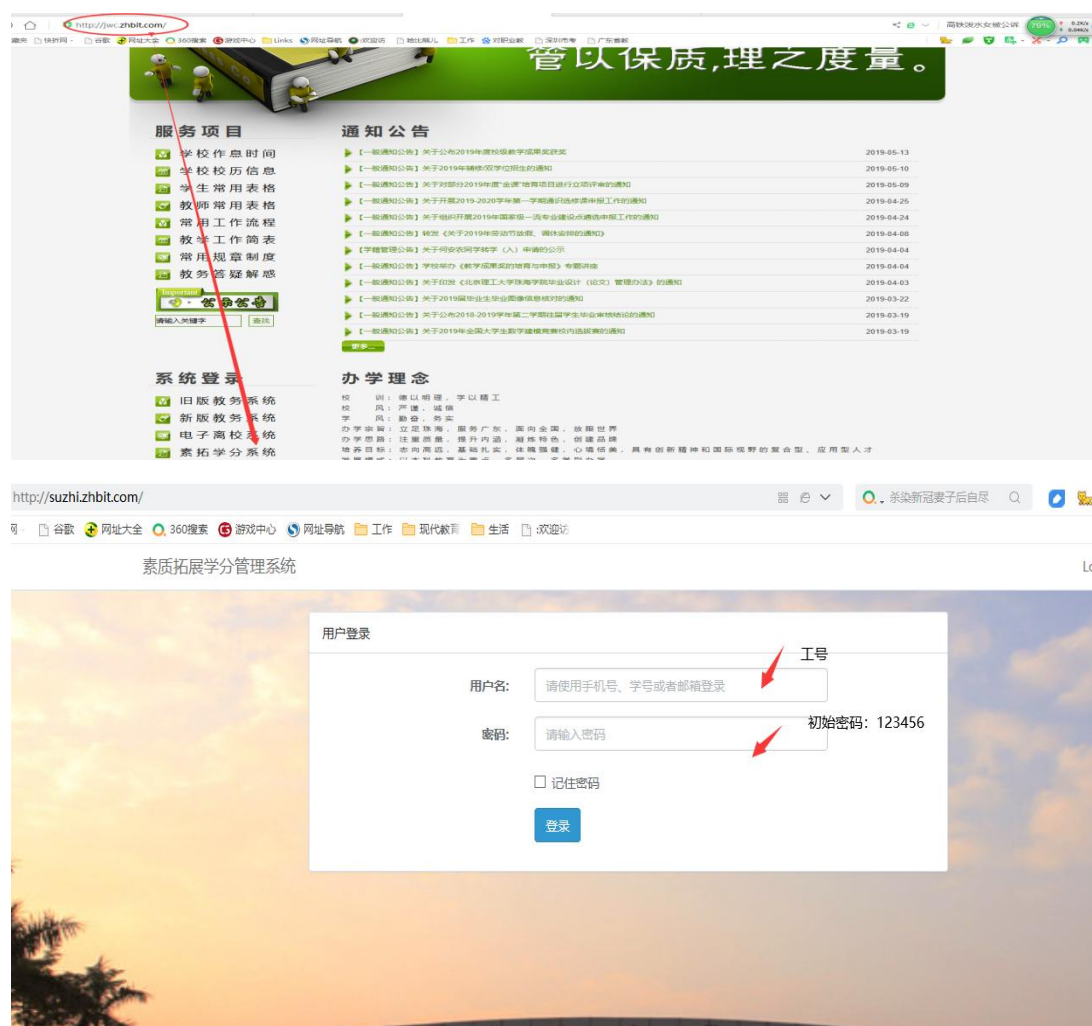

素拓学分系统导师操作手册

一、登录素拓学分系统

输入网址 <http://suzhi.zhbit.com/> 或者从教务处网站-素拓学分系统进入登陆界面（账号：工号，密码：123456）如下图：

登陆后如下图：

素质扩展学分管理

Welcome, 测试导师

导师

- 审核认定申请
- 素质学分申请管理
- 我的信息